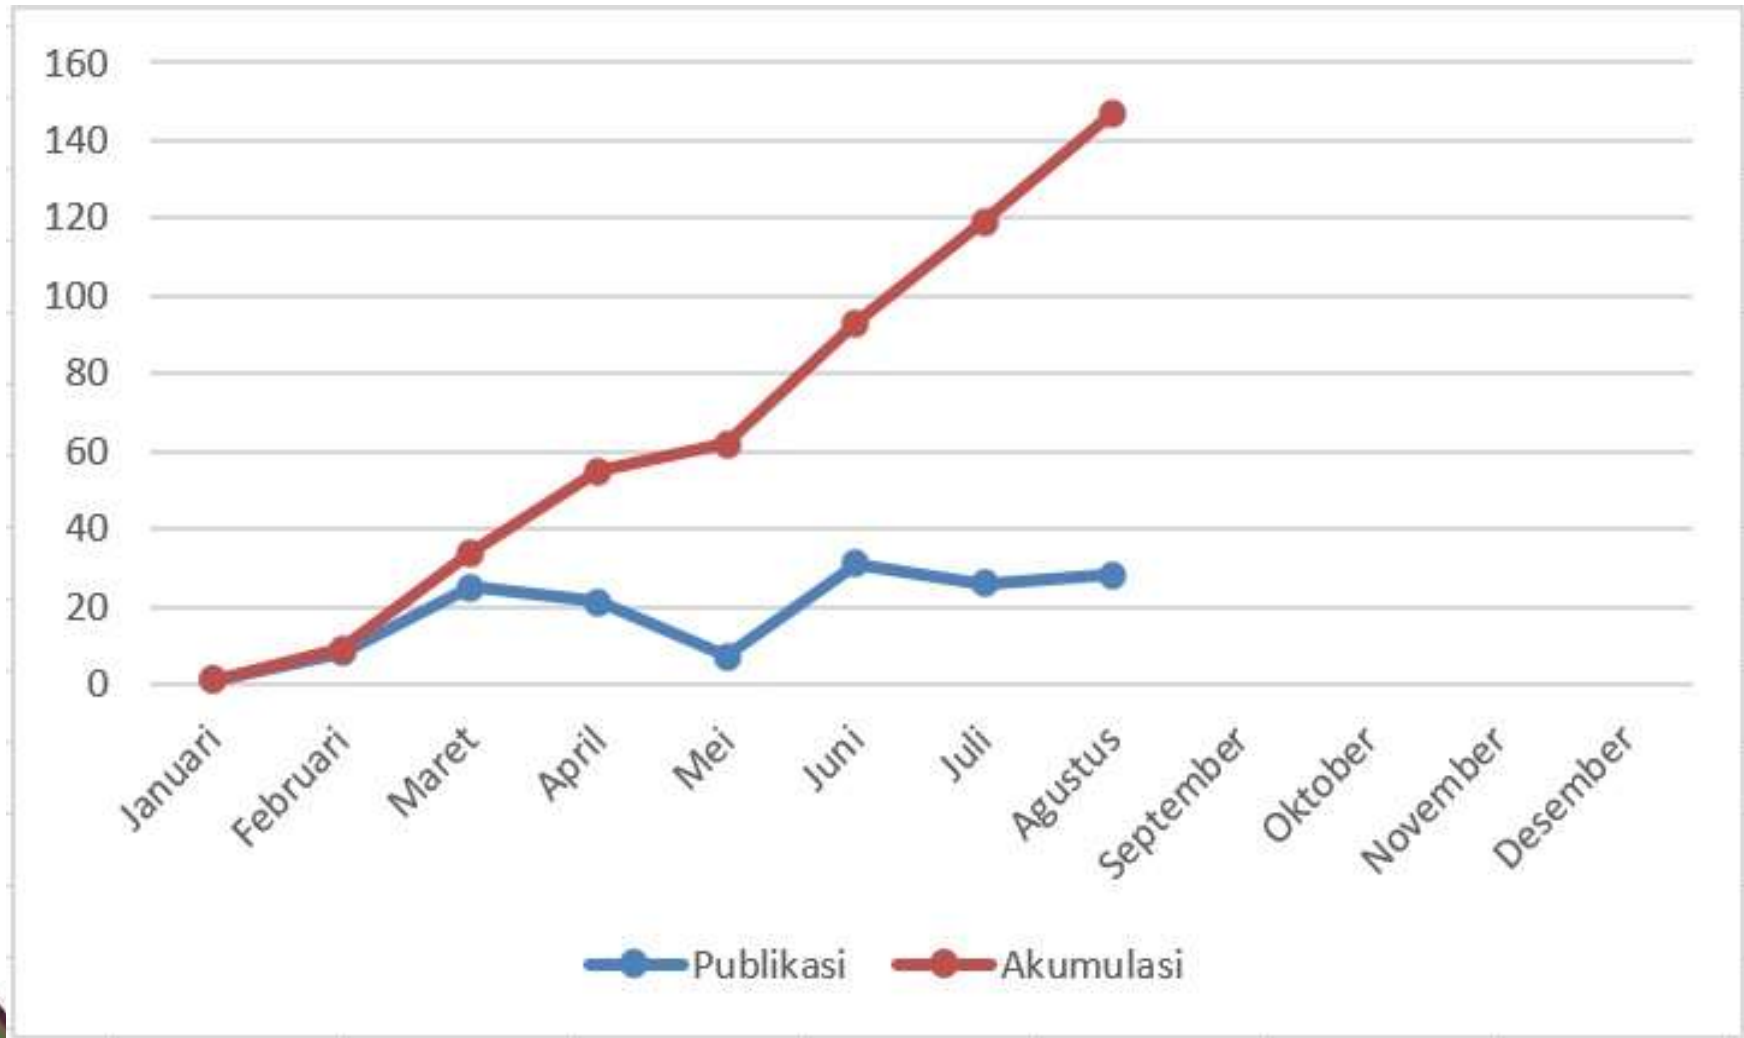

Statistik SNI

Rekapitulasi SNI Penetapan Tahun 2022

- Agustus 2022-

Oleh:

**Bidang Sistem Informasi dan Tata
Kelola Data PUSDATIN - BSN**

Grafik SNI yang ditetapkan per bulan AGUSTUS 2022

Tabel rekapitulasi SNI yang ditetapkan
bulan Agustus 2022
Berdasarkan Klasifikasi ICS