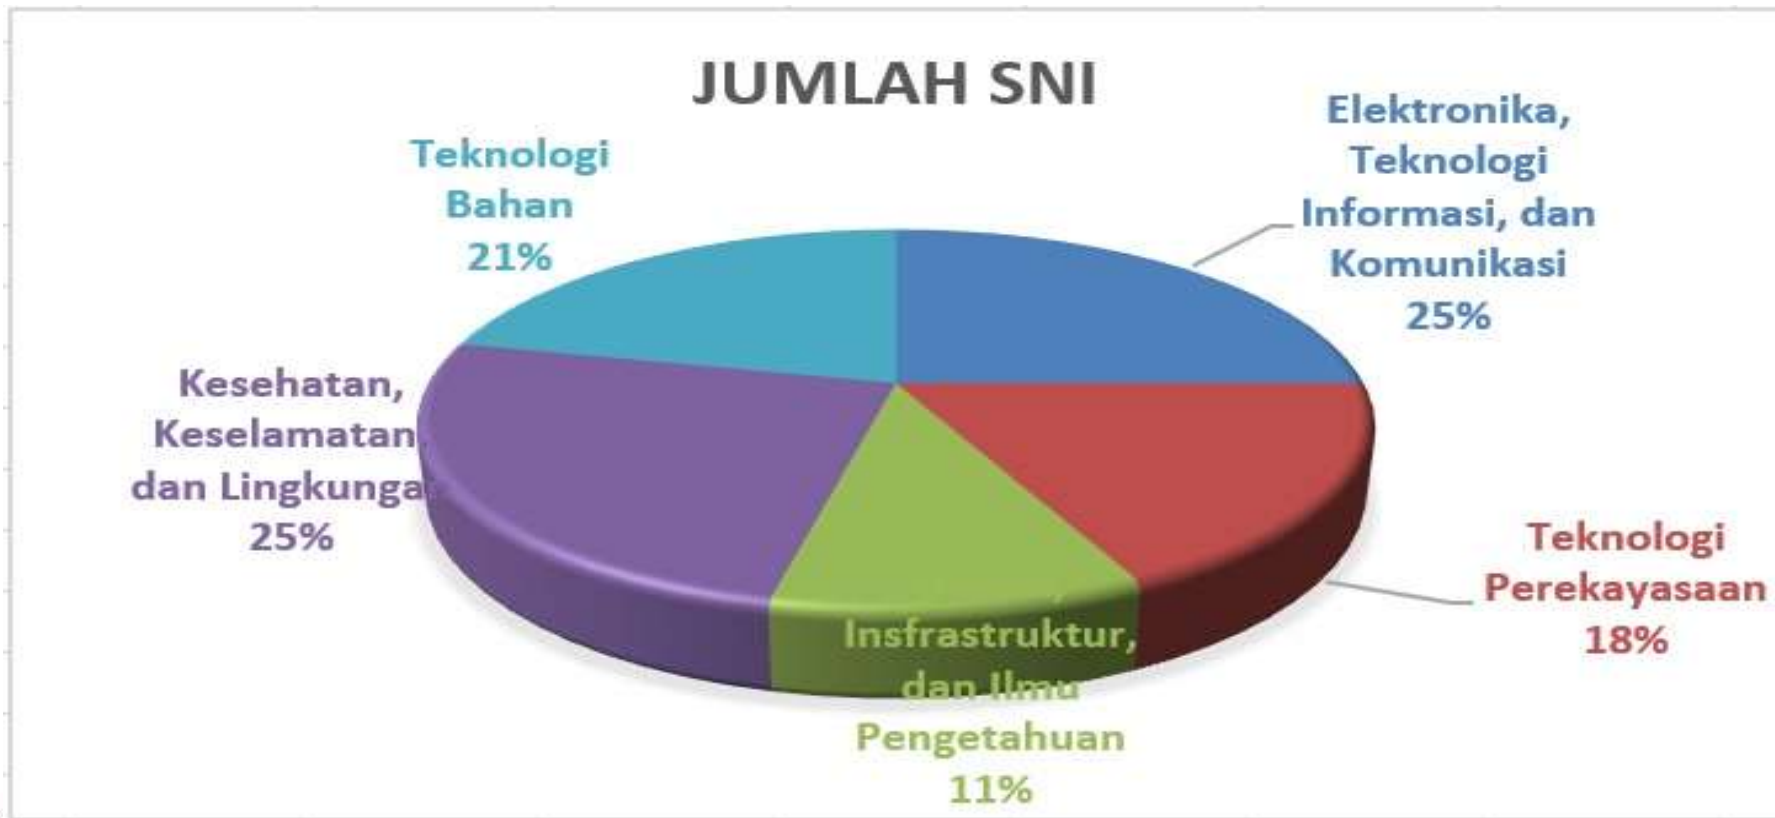

Diagram pie rekapitulasi SNI yang ditetapkan bulan Agustus Tahun 2022

Statistik SNI Terkini

1988 s.d. Agustus 2022

No.	Klasifikasi SNI Berdasarkan Sektor ICS (<i>International Classification for Standards</i>)	SNI Berlaku	SNI Abolisi / Tidak Berlaku	Jumlah SNI yang Hingga Juli	Tambahan SNI Bulan Agustus	Total
1	Pertanian dan teknologi pangan	2456	575	3.031	0	3.031
2	Konstruksi	922	198	1.120	0	1.120
3	Elektronik, teknologi informasi dan komunikasi	610	22	632	7	639
4	Teknologi perekayasaan	1.757	327	2.084	5	2.089
5	Umum, infrastruktur dan ilmu pengetahuan	823	149	972	3	975
6	Kesehatan, keselamatan dan lingkungan	1047	224	1.271	7	1.278
7	Teknologi bahan	3059	751	3.810	6	3.816
8	Teknologi khusus	431	98	529	0	529
9	Transportasi dan distribusipangan	535	206	741	0	741
Jumlah		11.640	2.550	14.190	28	14.218