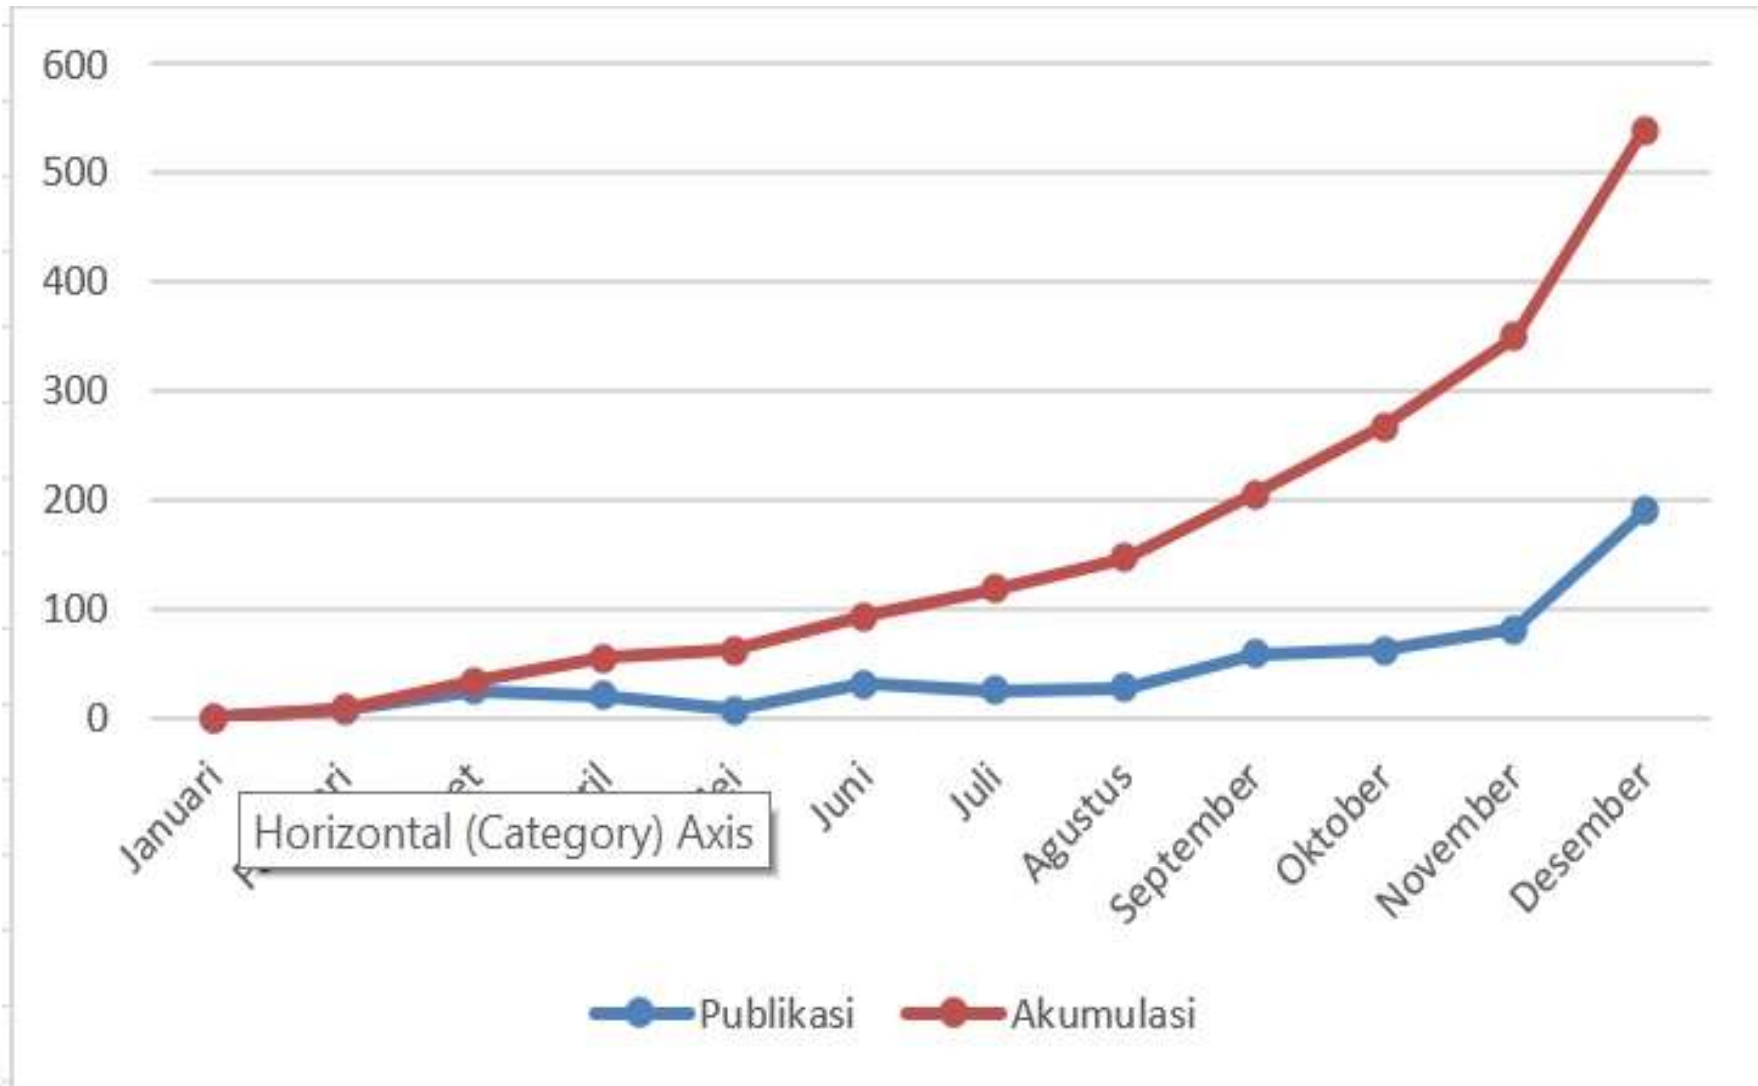

Statistik SNI

Rekapitulasi SNI Penetapan Tahun 2022

- Desember 2022-

Oleh:

**Bidang Sistem Informasi dan Tata
Kelola Data PUSDATIN - BSN**

Grafik SNI yang ditetapkan per bulan DESEMBER 2022

Tabel rekapitulasi SNI yang ditetapkan
bulan Desember 2022
Berdasarkan Klasifikasi ICS