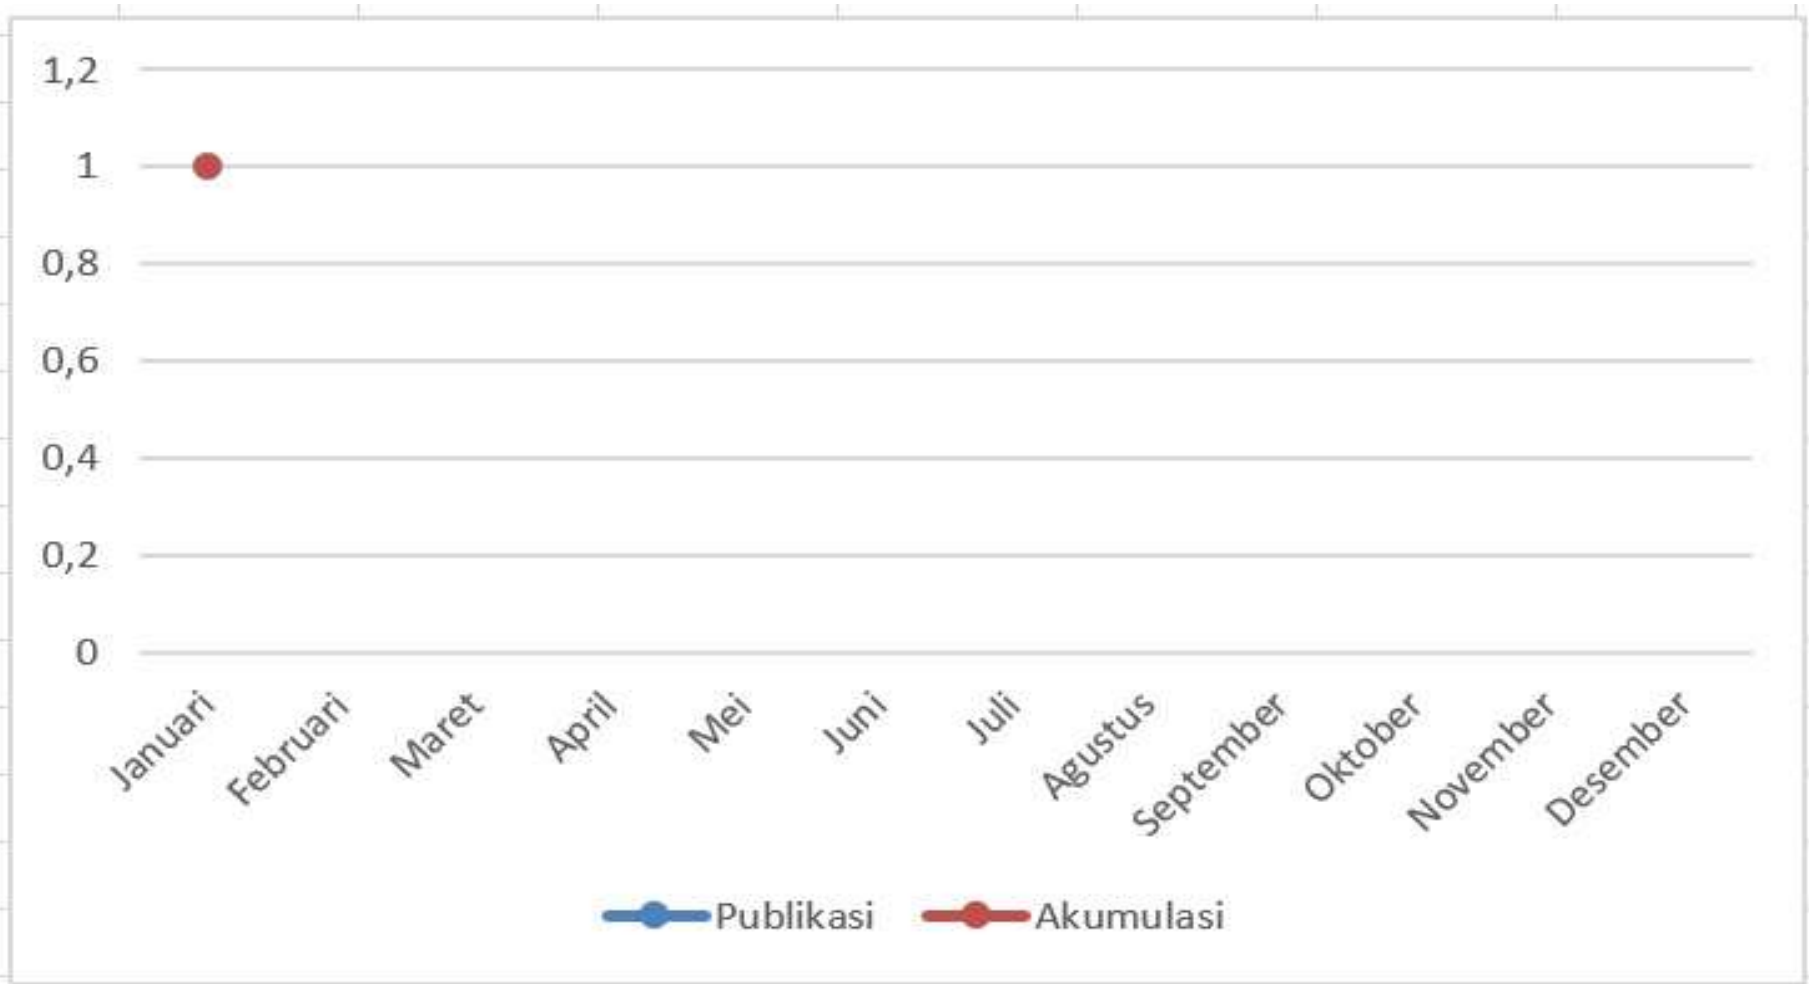

Statistik SNI

Rekapitulasi SNI Penetapan Tahun 2022 - JANUARI 2022 - Oleh:

**Bidang Sistem Informasi dan Tata
Kelola Data PUSDATIN - BSN**

Grafik SNI yang ditetapkan per bulan JANUARI 2022

Diagram pie rekapitulasi SNI yang ditetapkan bulan Januari Tahun 2022