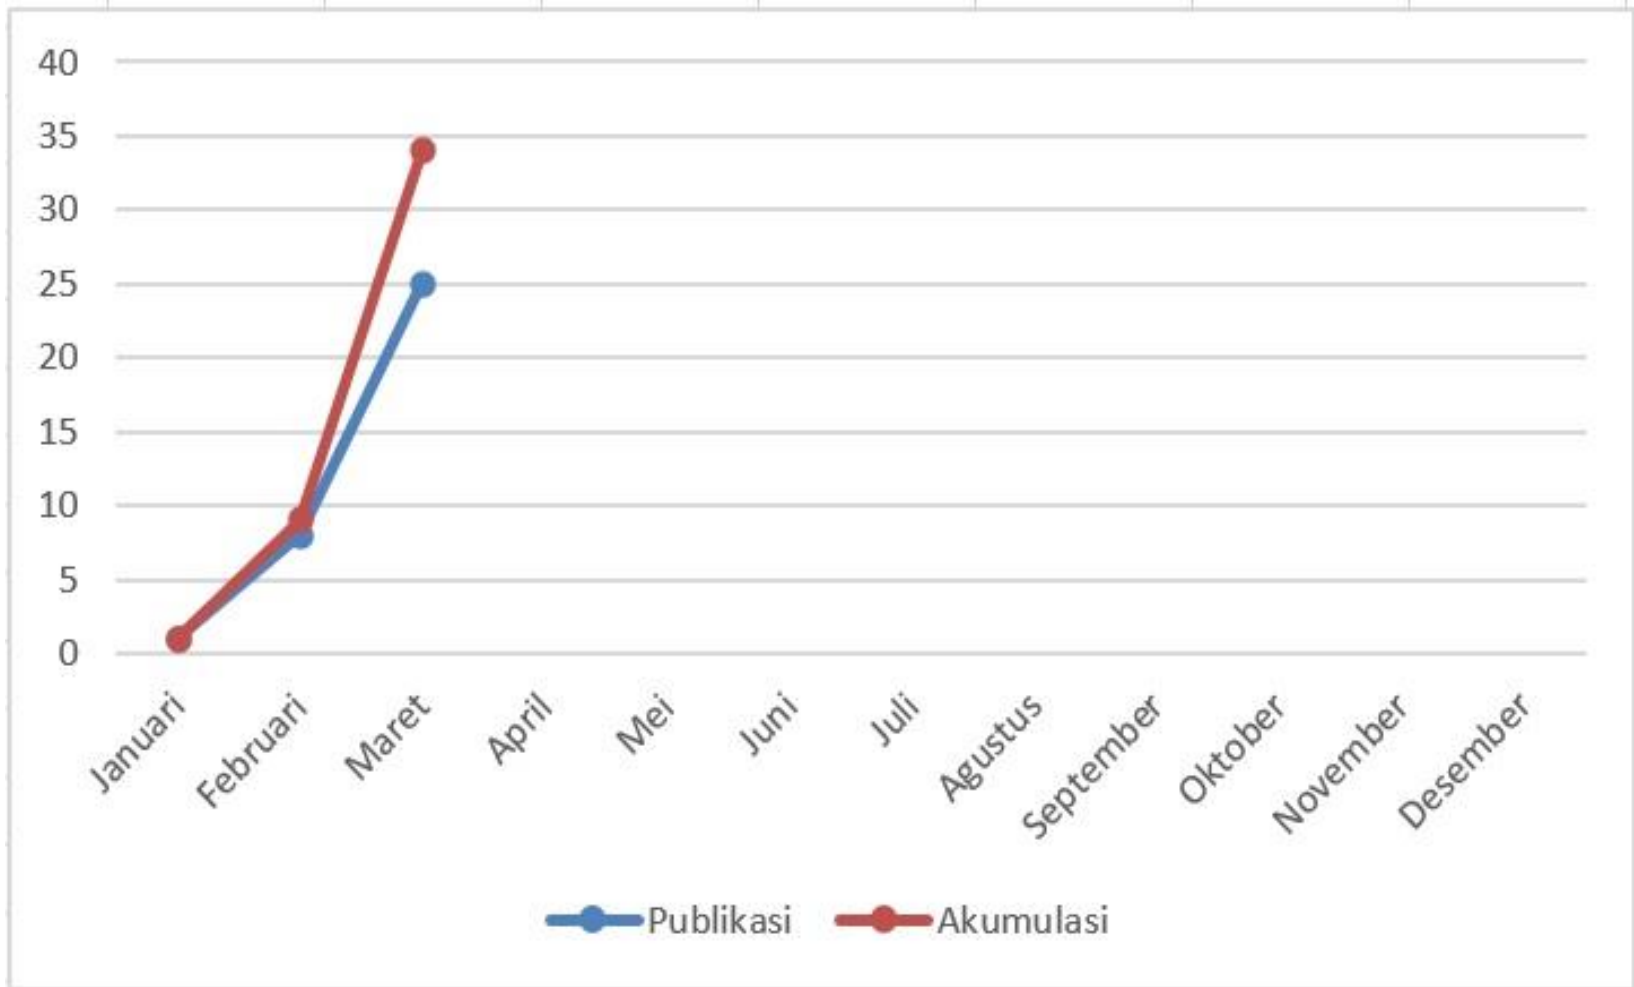

Statistik SNI

Rekapitulasi SNI Penetapan Tahun 2022 - MARET 2022-

Oleh:

**Bidang Sistem Informasi dan Tata
Kelola Data PUSDATIN - BSN**

Grafik SNI yang ditetapkan per bulan MARET 2022

Diagram pie rekapitulasi SNI yang ditetapkan bulan Maret Tahun 2022

Statistik SNI Terkini

1988 s.d. Maret 2022

No.	Klasifikasi SNI Berdasarkan Sektor ICS (<i>International Classification for Standards</i>)	SNI Berlaku	SNI Abolisi / Tidak Berlaku	Jumlah SNI yang Hingga Februari	Tambahan SNI Bulan Maret	Total
1	Pertanian dan teknologi pangan	2445	551	2.996	2	2.998
2	Konstruksi	918	198	1.116	0	1.116
3	Elektronik, teknologi informasi dan komunikasi	608	22	630	2	632
4	Teknologi perekayasaan	1.761	316	2.077	3	2.080
5	Umum, infrastruktur dan ilmu pengetahuan	849	113	962	4	966
6	Kesehatan, keselamatan dan lingkungan	1029	223	1.252	12	1.264
7	Teknologi bahan	3044	737	3.781	0	3.781
8	Teknologi khusus	427	98	525	2	527
9	Transportasi dan distribusipangan	535	206	741	0	741
Jumlah		11.616	2.464	14.080	25	14.105