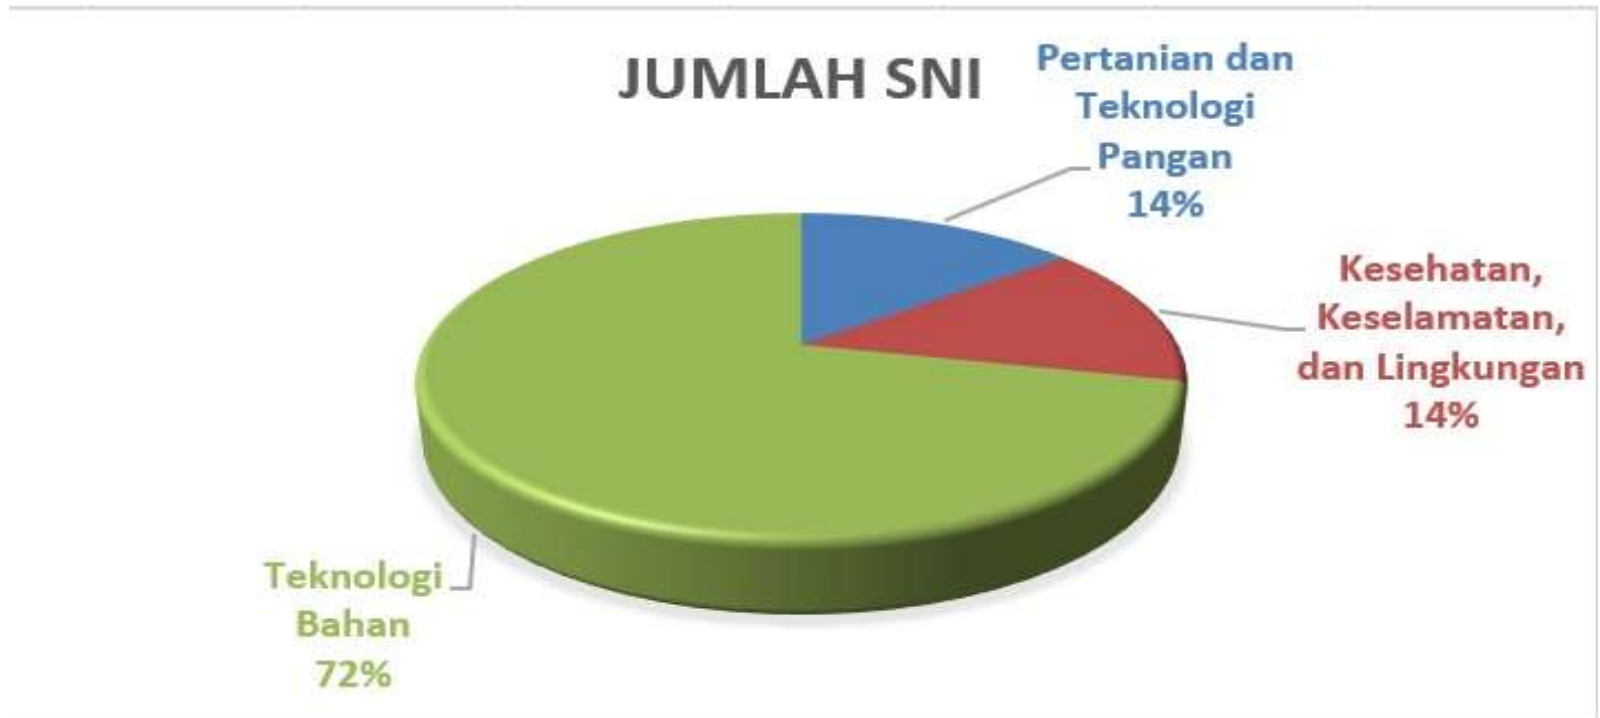

Statistik SNI

Rekapitulasi SNI Penetapan Tahun 2022

- MEI 2022-

Oleh:

**Bidang Sistem Informasi dan Tata
Kelola Data PUSDATIN - BSN**

Grafik SNI yang ditetapkan per bulan MEI 2022

Diagram pie rekapitulasi SNI yang ditetapkan bulan Mei Tahun 2022

Statistik SNI Terkini

1988 s.d. Mei 2022

No.	Klasifikasi SNI Berdasarkan Sektor ICS (<i>International Classification for Standards</i>)	SNI Berlaku	SNI Abolisi / Tidak Berlaku	Jumlah SNI yang Hingga April	Tambahan SNI Bulan Mei	Total
1	Pertanian dan teknologi pangan	2448	562	3.010	1	3.011
2	Konstruksi	919	198	1.117	0	1.117
3	Elektronik, teknologi informasi dan komunikasi	610	22	632	0	632
4	Teknologi perekayasaan	1.754	327	2.081	0	2.081
5	Umum, infrastruktur dan ilmu pengetahuan	853	113	966	0	966
6	Kesehatan, keselamatan dan lingkungan	1044	223	1.267	1	1.268
7	Teknologi bahan	3048	737	3.785	5	3.790
8	Teknologi khusus	429	98	527	0	527
9	Transportasi dan distribusipangan	535	206	741	0	741
Jumlah		11.640	2.486	14.126	7	14.133