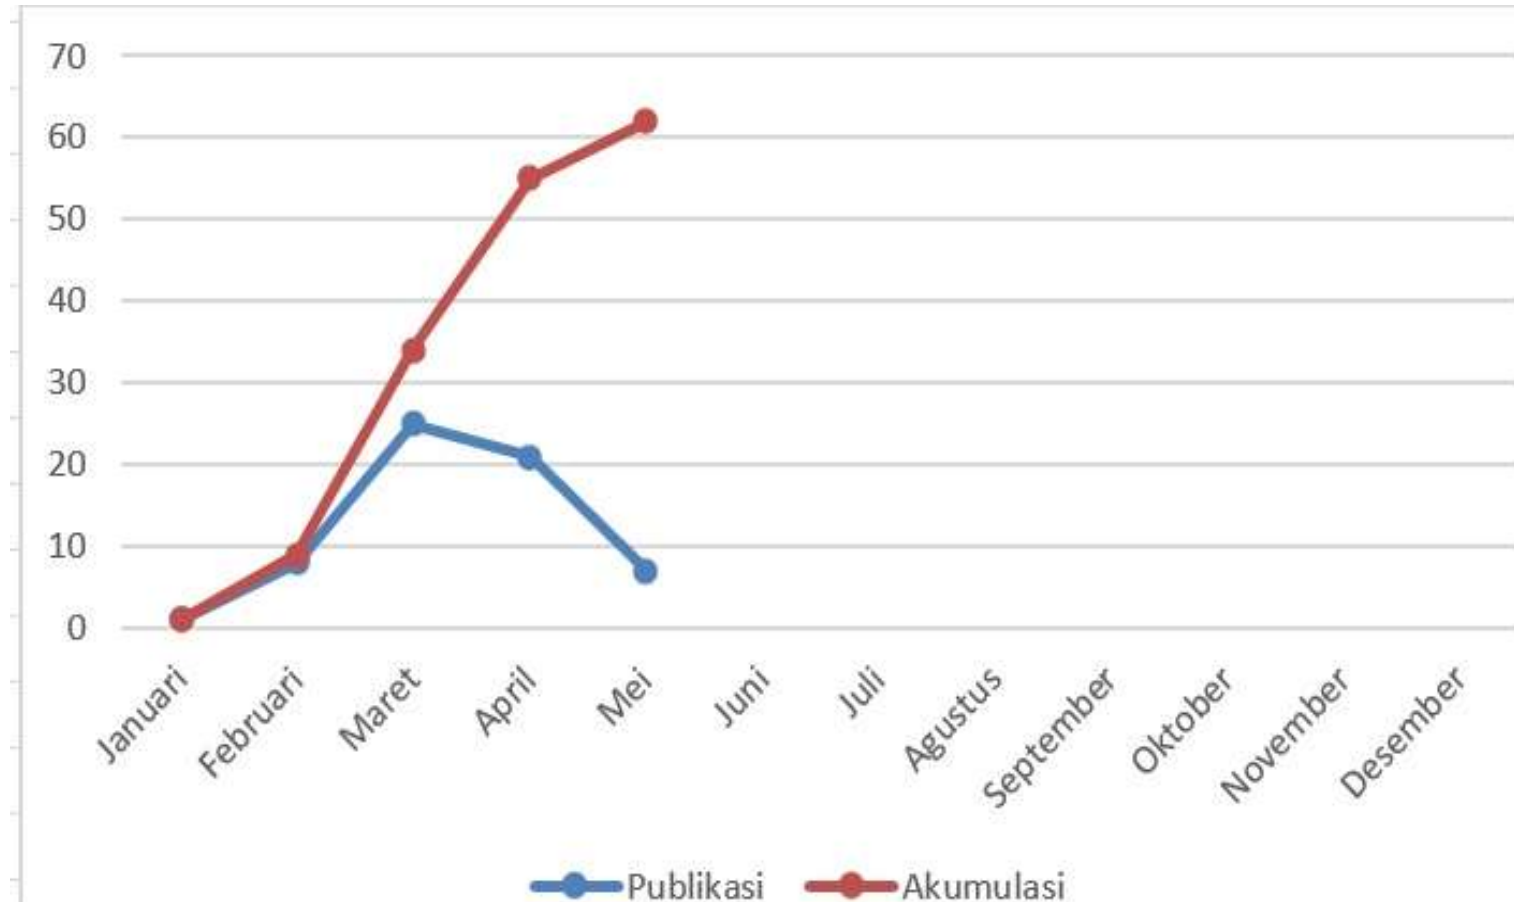

Statistik SNI

Rekapitulasi SNI Penetapan Tahun 2022

- MEI 2022-

Oleh:

**Bidang Sistem Informasi dan Tata
Kelola Data PUSDATIN - BSN**

Grafik SNI yang ditetapkan per bulan MEI 2022

Diagram pie rekapitulasi SNI yang ditetapkan bulan Mei Tahun 2022

Statistik SNI Terkini

1988 s.d. Mei 2022

No.	Klasifikasi SNI Berdasarkan Sektor ICS (<i>International Classification for Standards</i>)	SNI Berlaku	SNI Abolisi / Tidak Berlaku	Jumlah SNI yang Hingga April	Tambahan SNI Bulan Mei	Total
1	Pertanian dan teknologi pangan	2448	562	3.010	1	3.011
2	Konstruksi	919	198	1.117	0	1.117
3	Elektronik, teknologi informasi dan komunikasi	610	22	632	0	632
4	Teknologi perekayasaan	1.754	327	2.081	0	2.081
5	Umum, infrastruktur dan ilmu pengetahuan	853	113	966	0	966
6	Kesehatan, keselamatan dan lingkungan	1044	223	1.267	1	1.268
7	Teknologi bahan	3048	737	3.785	5	3.790
8	Teknologi khusus	429	98	527	0	527
9	Transportasi dan distribusipangan	535	206	741	0	741
Jumlah		11.640	2.486	14.126	7	14.133